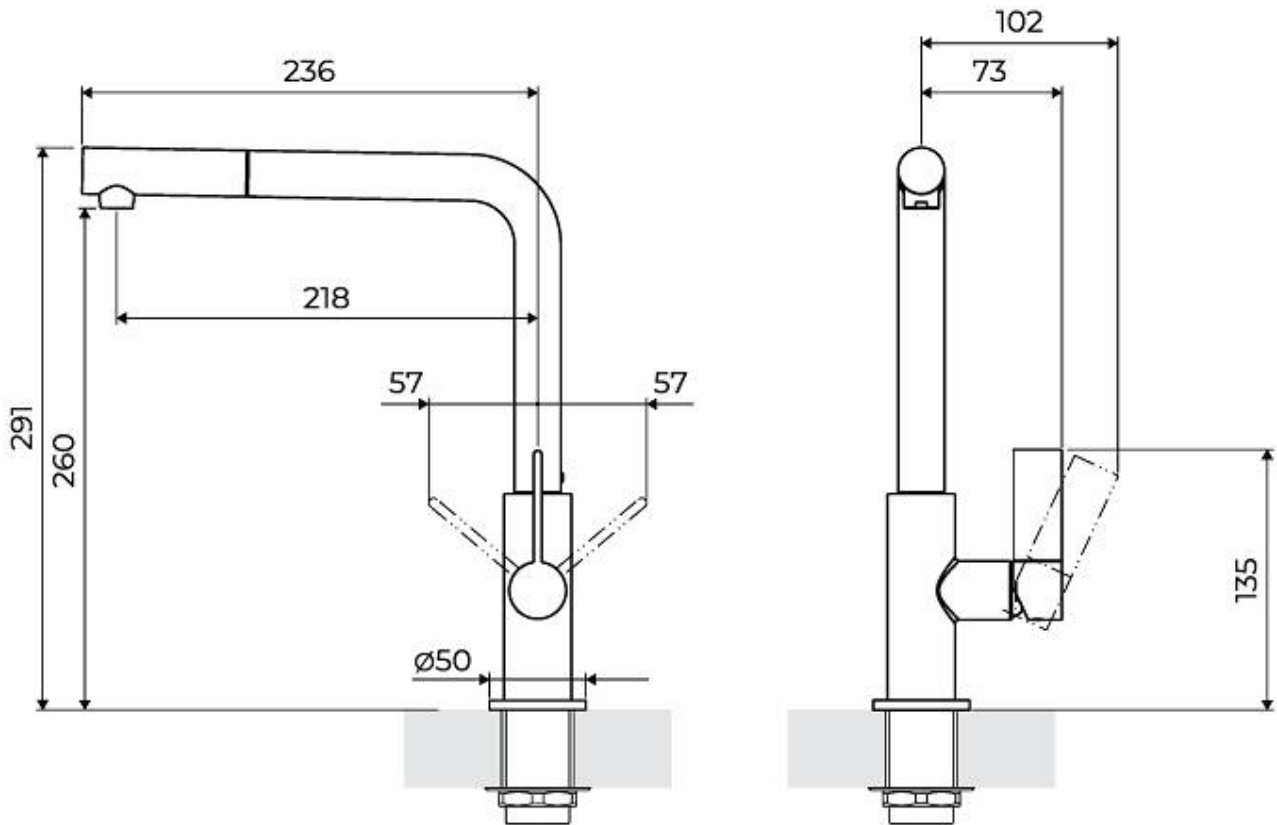

#### Textures

Satiné

Angle de rotation 360°

---

Base d'appui ø50 mm

---

Cartouche À disques céramiques

---

Trou mitigeur ø35 mm

---

Encombrement arrière 35mm

---

Épaisseur maximale du top 40mm

---

## DESSINS TECHNIQUES